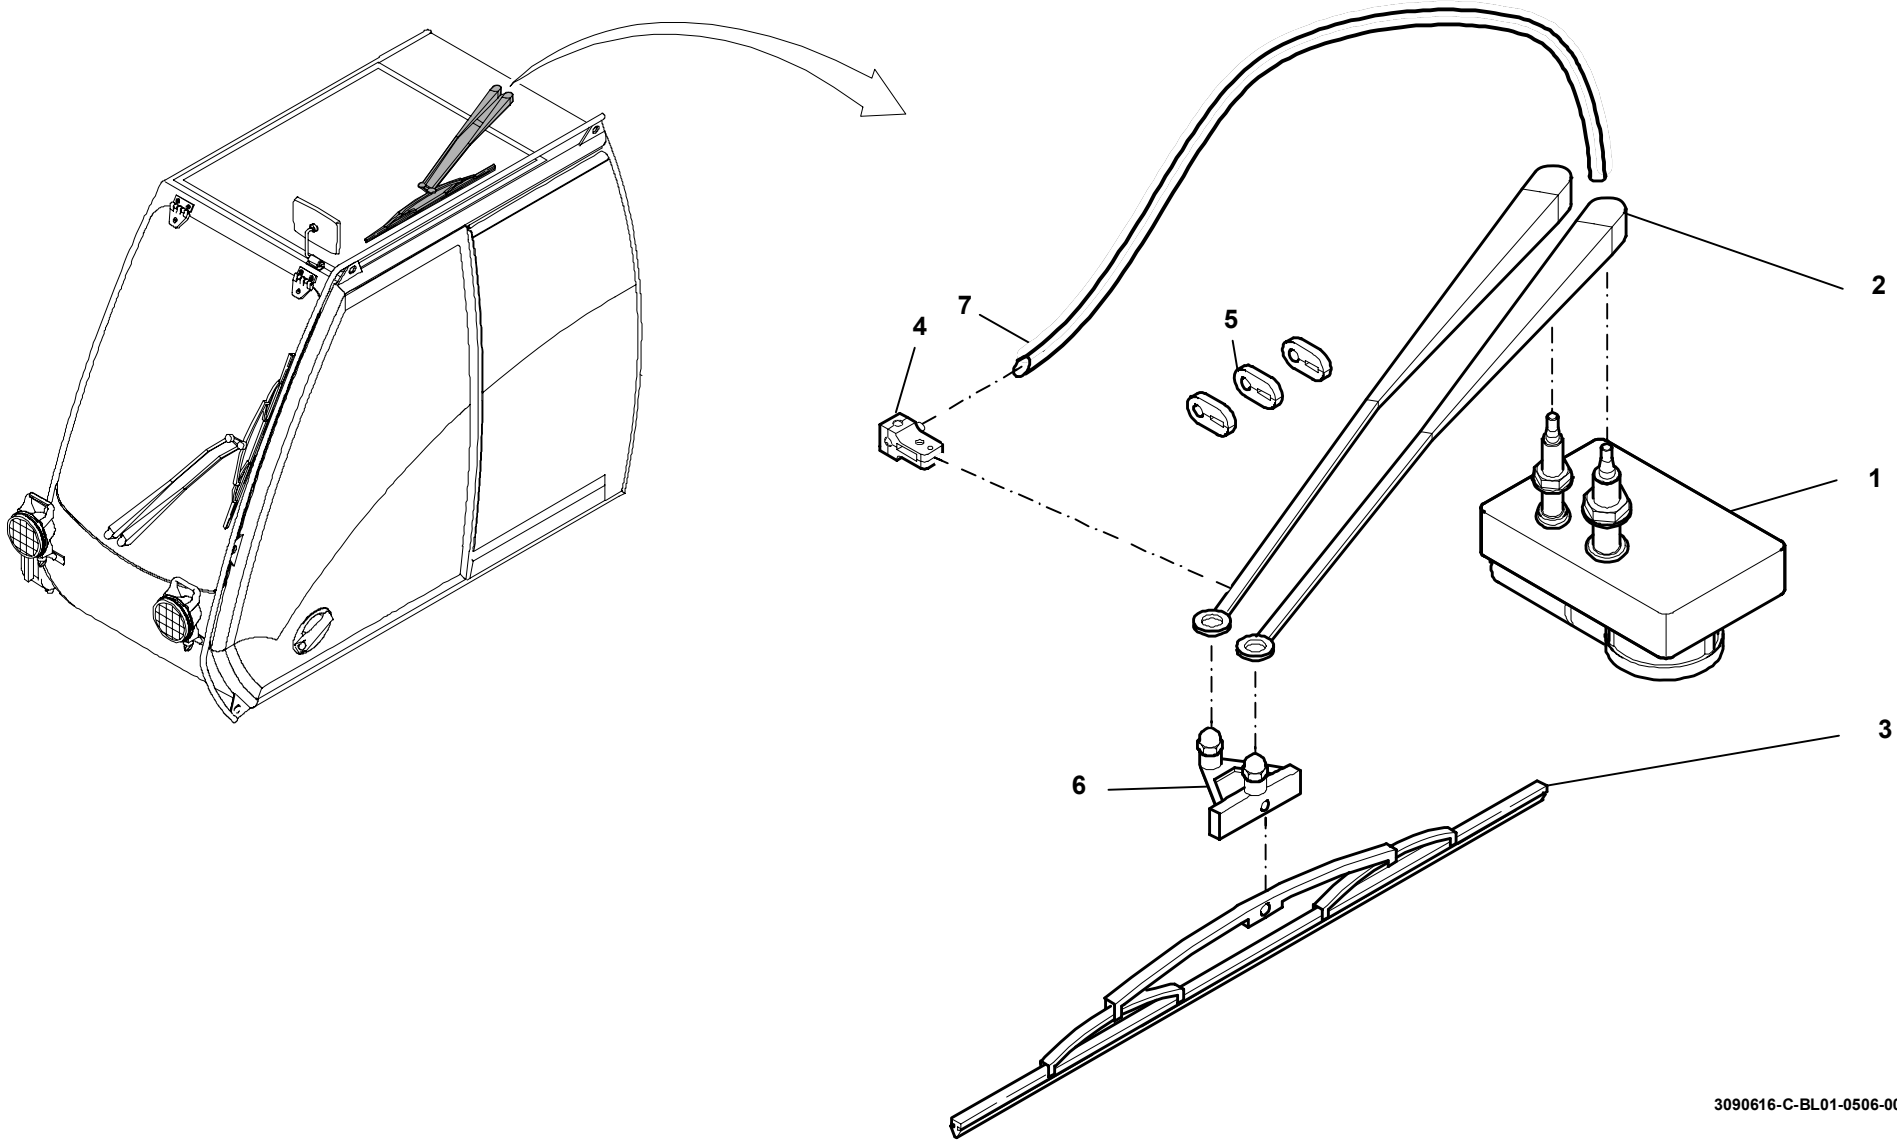

GROVEDACHWISCHER
ROOF WIPERBILDTADEL
PICTORIAL DISPLAY

05.06

3090616-ETL C

1/1

**GMK 4080
BE 630
G 237**

3090616-C-BL01-0506-0000